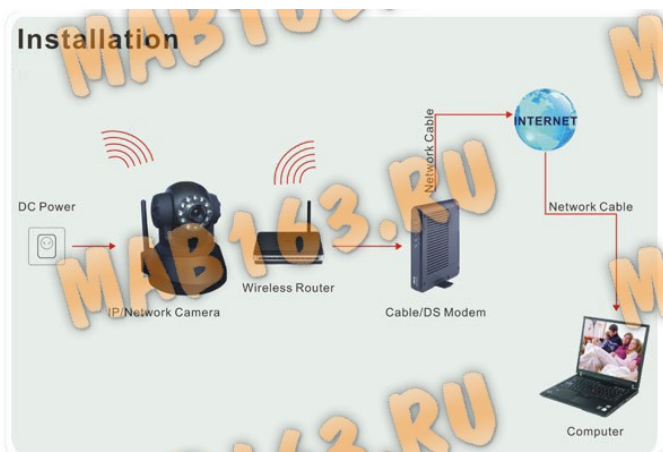

Поддерживаемый браузер Internet Explorer 5.0 или выше ,FireFox,Google Chrome

Поддерживаемый язык Английский

Размеры 11 x 10 x 13 см

Вес 400 грамм

Комплект поставки:

1 x поворотная IP камера

1 x WiFi антенна