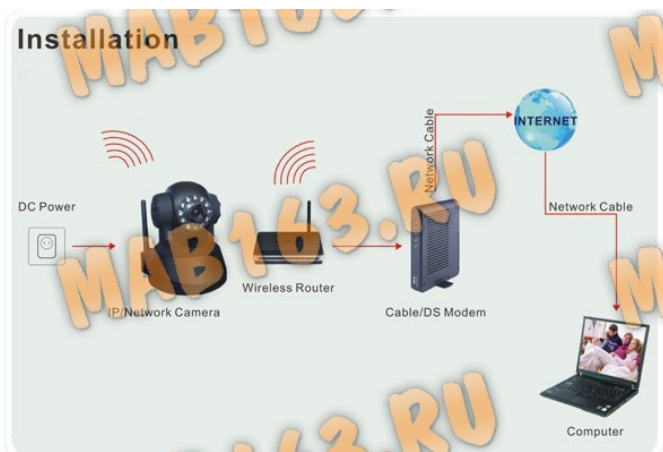

Вес 400 грамм

Комплект поставки:

1 x поворотная IP камера

1 x WiFi антенна

1 x CD с драйверами и ПО

1 x Крепёжная стойка

1 x Адаптер питания

1 x Инструкция (на Английском)