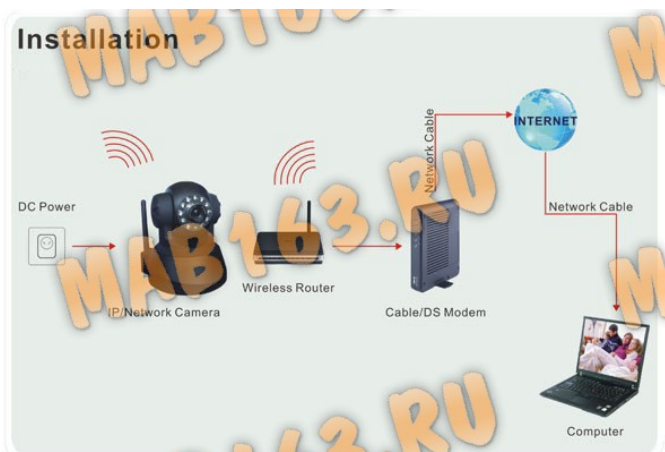

Поддерживаемый браузер Internet Explorer 5.0 или выше ,FireFox,Google Chrome

Поддерживаемый язык Английский

Размеры 11 x 10 x 13 см

Вес 400 грамм

Комплект поставки:

1 x поворотная IP камера

1 x WiFi антенна