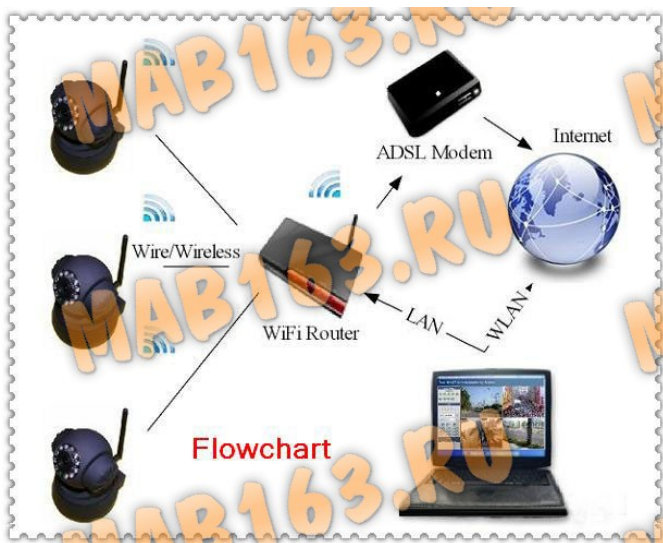

Благодаря встроенной ИК подсветке - с помощью данной камеры Вы сможете

видеть даже в полной темноте.

И это далеко не все преимущества данной IP камеры.

Основные преимущества IP камеры:

Возможность просматривания всего помещения благодаря возможности поворота камеры на 270°

Видеосжатие - Motion JPEG;